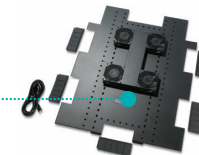

- ◆ Желоба и перегородки уменьшают потребность в дорогостоящих системах подвесных кабельных лотков

Желоба и перегородки устанавливаются без инструментов с помощью защелок и имеют стандартные точки крепления для систем кабельных лестниц

Компоненты стойки

Замена дверей, боковых панелей, крыши

Доступны стандартные двери, боковые панели и крыша. для всех размеров корпуса.

Крепежи

Вертикальные монтажные крепежи

Промежуточные монтажные крепежи

Специальные крыши, боковые панели и аксессуары

Сетевая крыша для прокладки кабелей высокой плотности, 30 дюймов (750 мм) в ширину и 42 дюйма (1070 мм) в глубину

Адаптер доступа к кабелепроводу для монтажа сверху корпуса

Опорный мост с открытой крышкой для подвесных желобов и перегородок

Сменные защелкивающиеся щетки для крыш

Крышный вентилятор шириной 30 дюймов (750 мм)

Дистрибьютор MOST

АТОМДАТА

АТОМДАТА - эксклюзивный отраслевой дистрибьютор MOST.