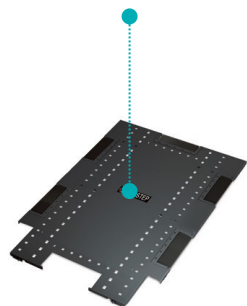

Компоненты стойки

Замена дверей, боковых панелей, крыши

Доступны стандартные двери, боковые панели и крыша. для всех размеров корпуса.