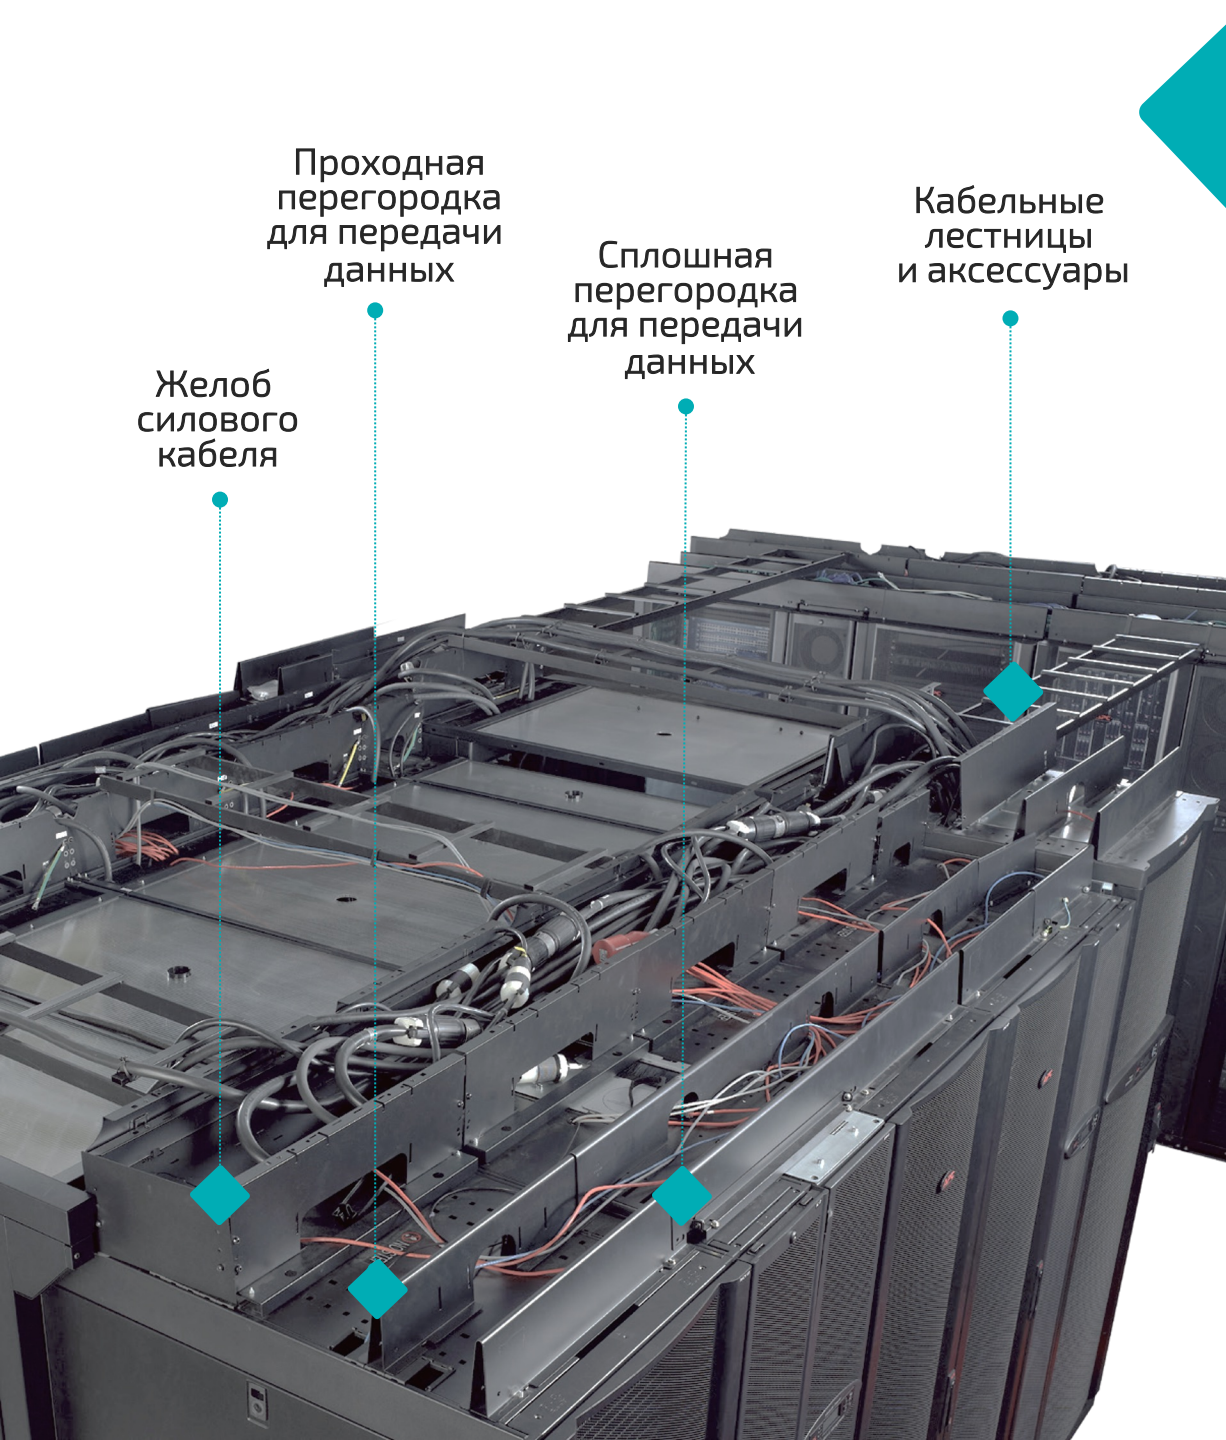

MOST - самый передовой и востребованный отечественный производитель серверных шкафов

Мы выпускаем отечественную продукцию, сопоставимую по своим характеристикам с аналогами мировых производителей

Все производственные мощности компании расположены на территории РФ, благодаря чему из себестоимости исключена долгая, сложная и затратная логистика.

Мы предлагаем полностью проработанные решения российского производства, готовые к эксплуатации. За минимальный срок поставки наши клиенты получают продукцию высокого качества по оптимальной цене.

A diagram illustrating a cable management system. It features a central title "Система управления кабелями" (Cable Management System) in white text on a dark background. The title is framed by a light blue line that forms a large rectangle with rounded corners. At the top-left and bottom-right corners of this frame are blue icons of electrical plugs. A vertical dashed line extends from the bottom-left corner of the frame, leading to a horizontal dashed line that connects to the top-left corner of the main frame. Another vertical dashed line extends from the bottom-right corner of the main frame, leading to a horizontal dashed line that connects to the bottom-right corner of the main frame. The overall design is clean and technical.

Система управления кабелями

Накладные кабельные желоба и перегородки

В шкафах можно интегрировать систему желобов и перегородок для прокладки кабеля питания и кабеля передачи данных через верхнюю часть шкафов

- ◆ Желоба и перегородки уменьшают потребность в дорогостоящих системах подвесных кабельных лотков

Желоба и перегородки устанавливаются без инструментов с помощью защелок и имеют стандартные точки крепления для систем кабельных лестниц